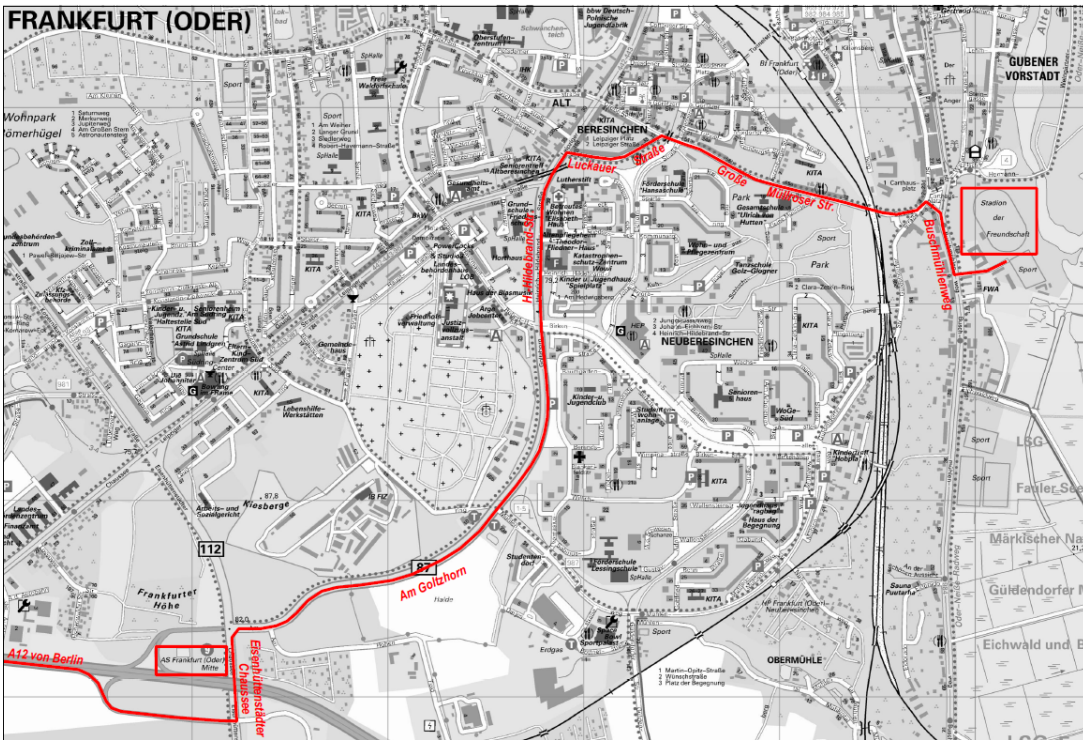

# Lageplan – Stadion der Freundschaft in Frankfurt (Oder)

## Adresse

Stadion der Freundschaft  
 Buschmühlenweg 172  
 15230 Frankfurt (Oder)

## Anreise mit öffentlichen Verkehrsmitteln (Zug/Straßenbahn)

- 09:19 ○ **Frankfurt (Oder), Bahnhof**  
 Bahnhofstraße 12, 15230 Frankfurt (Oder)
- Zu Fuß  
 ↘ ca. 3 min, 180 m
- 09:22 ○ **Frankfurt (Oder)**
- **Frankfurt (Oder), Stadion**  
 5 min (4 Haltestellen)
- Zentrum
- Frankfurt (Oder), Gertraudenkirche
- Frankfurt (Oder), Anger
- Betreiber: [Stadtverkehrsgesellschaft mbH Frankfurt \(Oder\) - Routeninformationen](#)
- 09:27 ○ **Frankfurt (Oder), Stadion**
- Zu Fuß  
 ↘ ca. 3 min, 300 m
- 09:30 ○ **Stadion der Freundschaft**  
 Buschmühlenweg 172, 15230 Frankfurt (Oder)